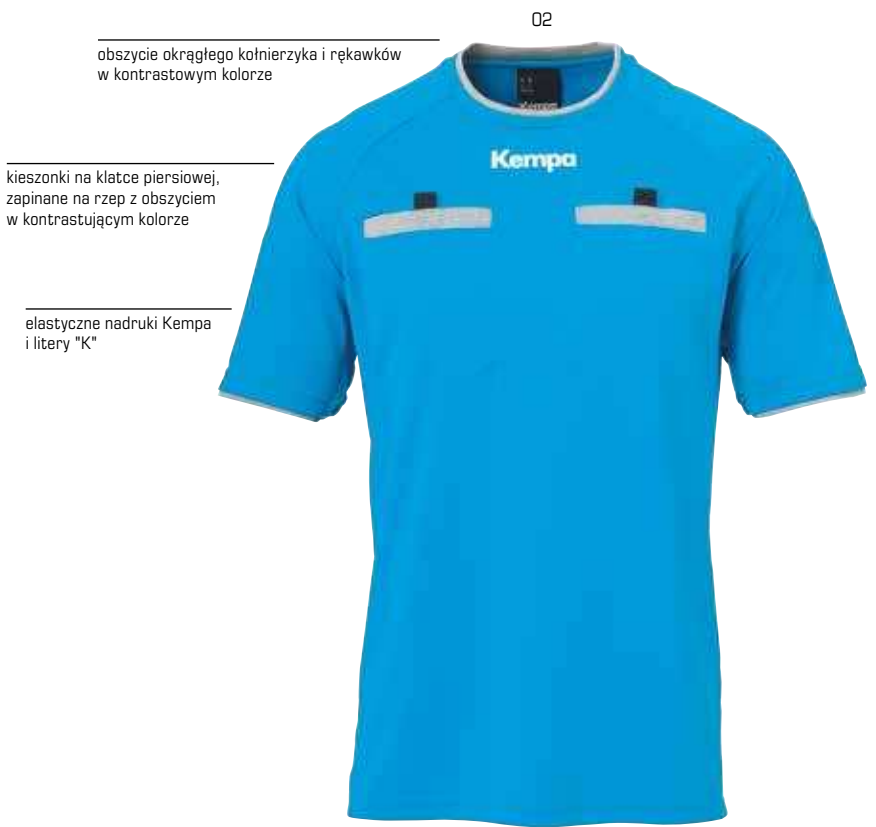

02

obszycie okrągłego kołnierzyka i rękawków w kontrastowym kolorze

kieszonki na klatce piersiowej, zapinane na rzep z obszyciem w kontrastującym kolorze

elastyczne nadruki Kempa i litery "K"