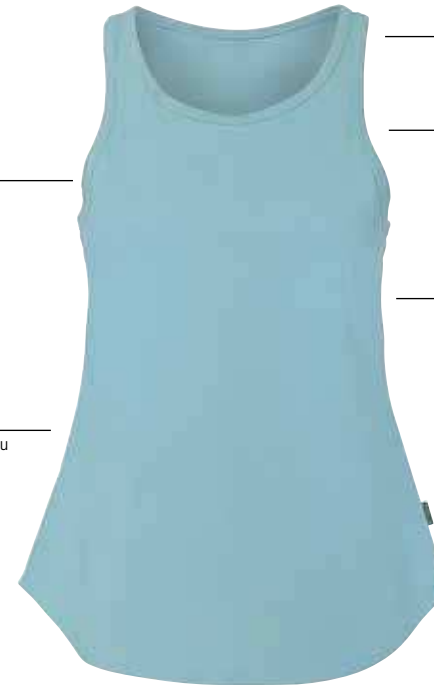

Alina Bohnen

Marloes Hoitzing

nadrukowane logo

szybkoschnący materiał w dotyku  
przypominający bawełnę

55

płaskie szwy zapewniają uczucie komfortu na skórze.

pierścieniowy tył

szew boczny przesunięty do tyłu