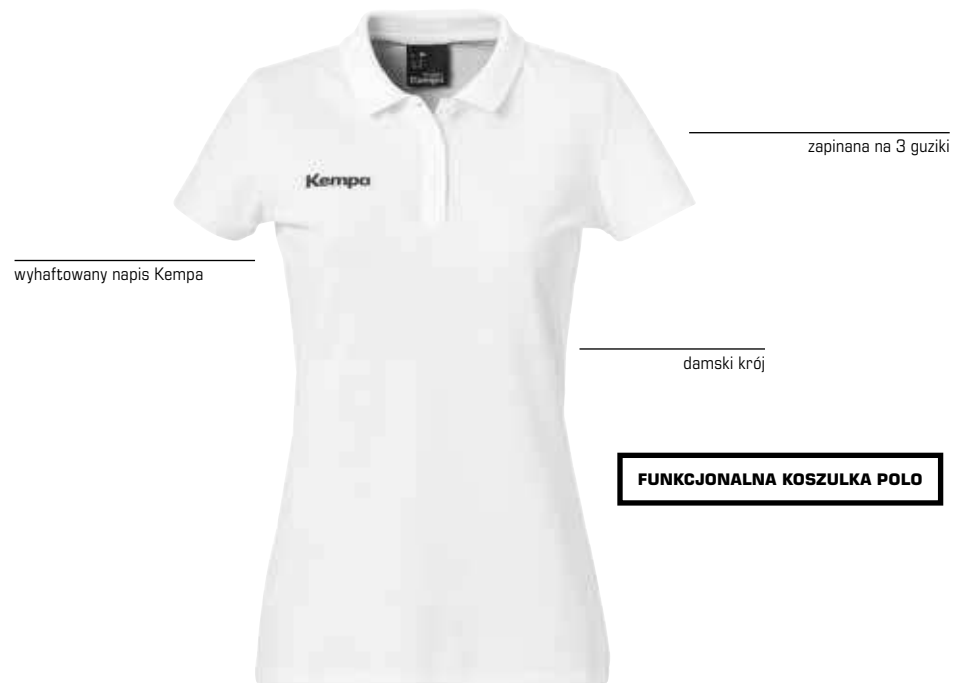

07

KOSZULKA POLO WOMEN

Art. nr 2002347

Rozmiar XS, S, M, L, XL, XXL **165,00 PLN**

Materiał 57% bawełna, 38% poliester, 5% elastan;
Piqué

01 niebieski, **02** czerwony, **06** czarny, **07** biały,
09 ciemny niebieski