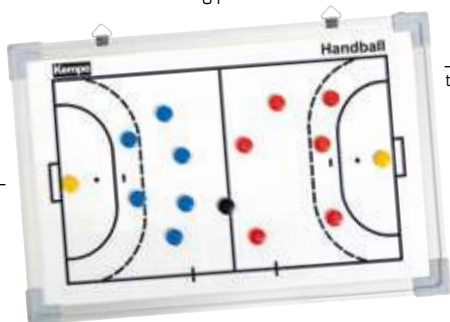

## ZNACZNIKI PŁASKIE

Art. nr 200121601

**Rozmiar** średnica: 15 cm **235,00 PLN**

**Kolor** neonowy żółty, neonowy pomarańczowy

01

haki na ścianę

tablica taktyczna do piłki ręcznej

zawiera magnesy, marker i gąbkę